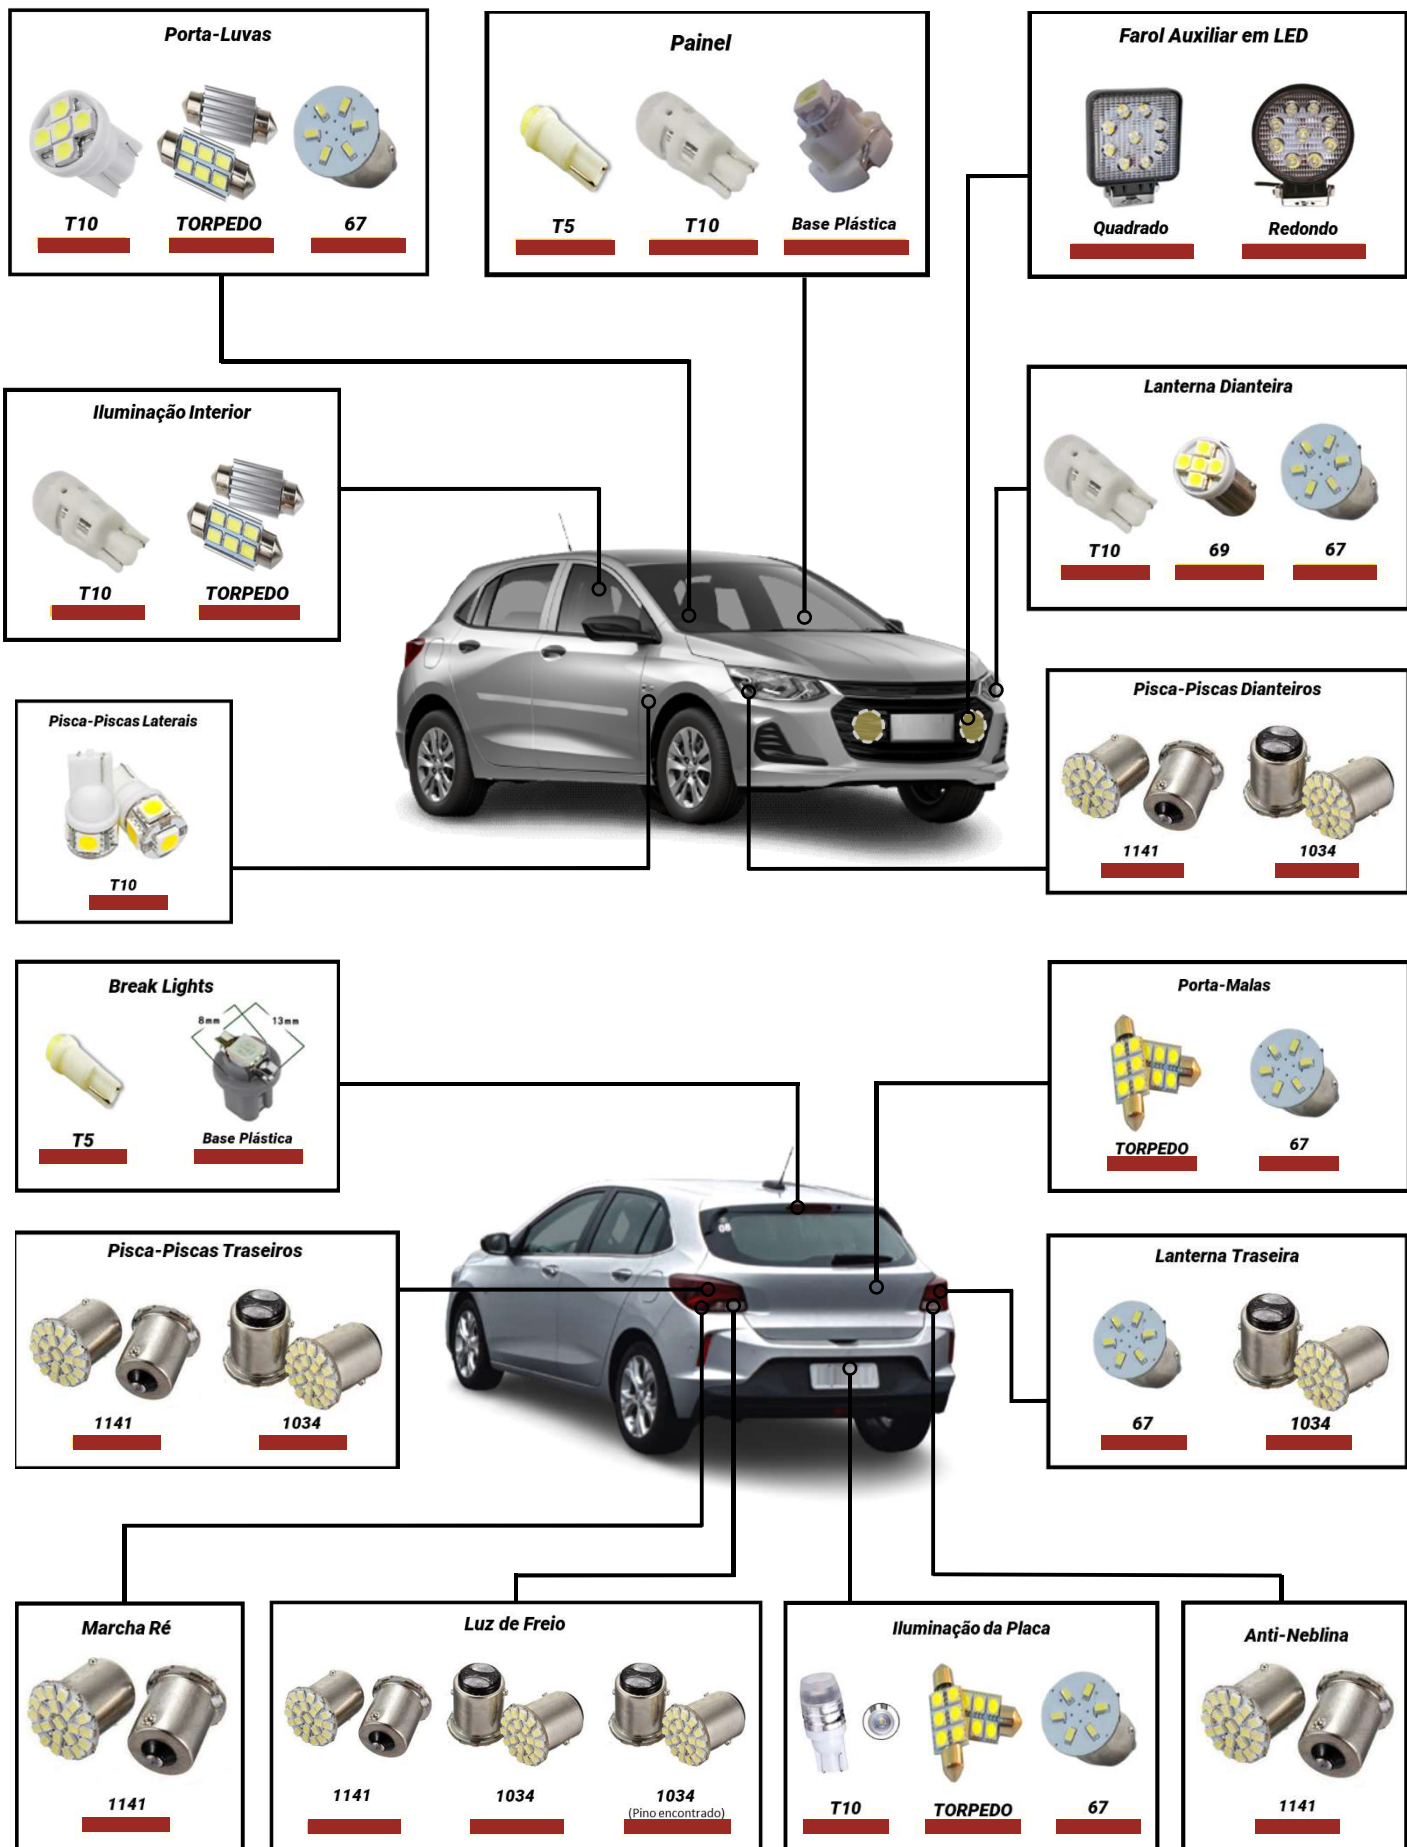

APLICAÇÃO DE LEDS